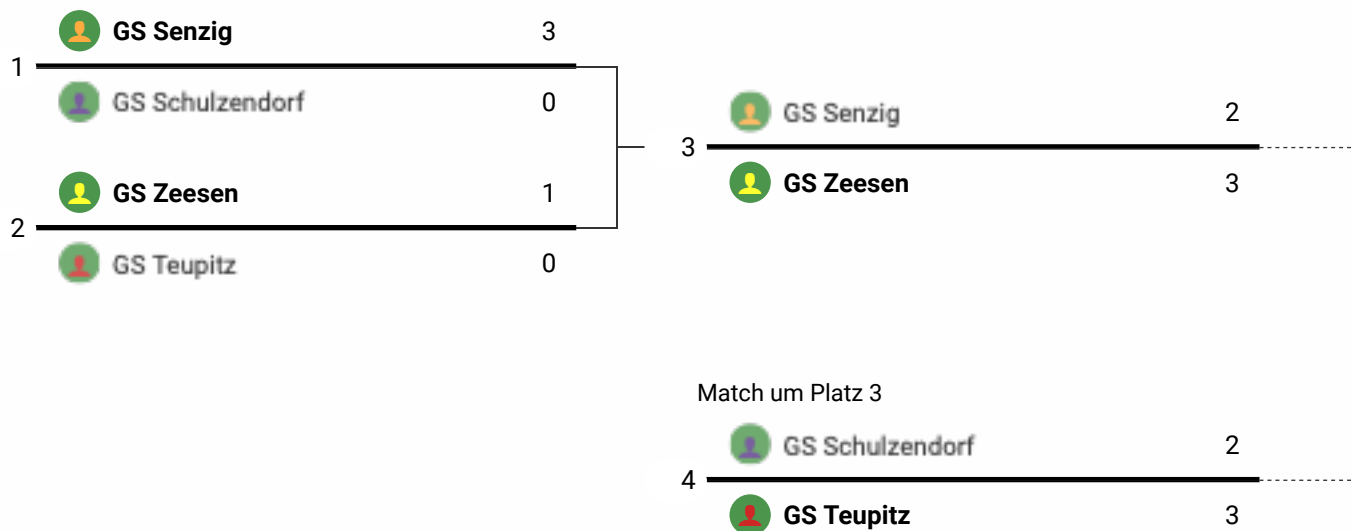

1.	Platz 13 13. Sep 2023 - 12:40 Uhr	1	GS Töpchin - GS Prieros	3:2
2.	Platz 11 13. Sep 2023 - 12:40 Uhr	2	Montessori GS KW - GS Eichwalde	1:0
3.	Platz 9 13. Sep 2023 - 12:40 Uhr	3	GS Friedersdorf - GS Niederlehme	0:2
4.	Platz 7 13. Sep 2023 - 12:40 Uhr	4	GS Bestensee - GS Zernsdorf	4:3
5.	Platz 5 13. Sep 2023 - 12:55 Uhr	1	GS Wildau - GS E.-Kästner	3:4

Turnierrunden

Runde 1: *Halbfinale*

Runde 2: *Finale*

Sieger

1 **GS Zeesen**